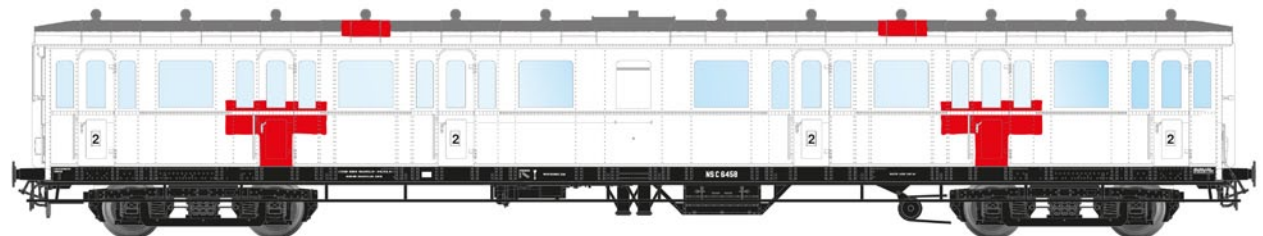

READY-MADE / FERTIG / MONTÉ PEINT H0: 487.801.87

20.252.01 - NS C12c C6458